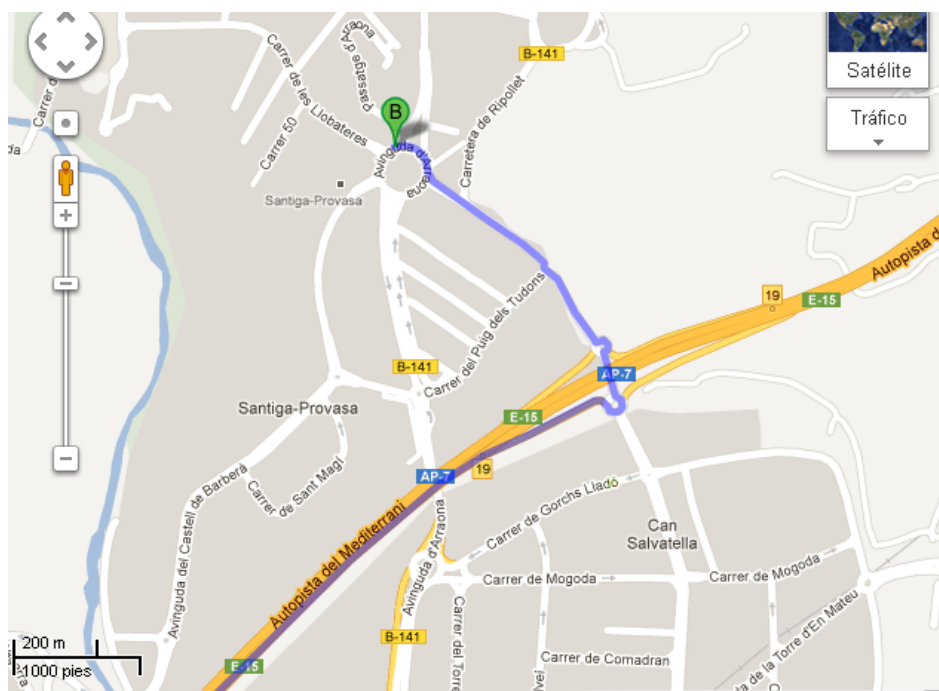

INDICACIONES PARA LLEGAR A CHIEMIVALL, S.L. desde Barcelona

ChiemiVall S.L. c/ Llobateres, 29 Pol. Ind. Santiga 08210 Barberà del Vallès

Tel.- 93 715 67 29

Desde Barcelona coger la C-58 dirección Sabadell-Terrassa

Incorporarse a la AP-7 direcció Girona-Francia y tomar la salida 19 Can Salvatella/ Ripollet/ Santiga-Provasa/ Barberà del Vallès

Cruzar la AP-7 e incorporarse al polígono, seguir recto hasta llegar a la gran rotonda