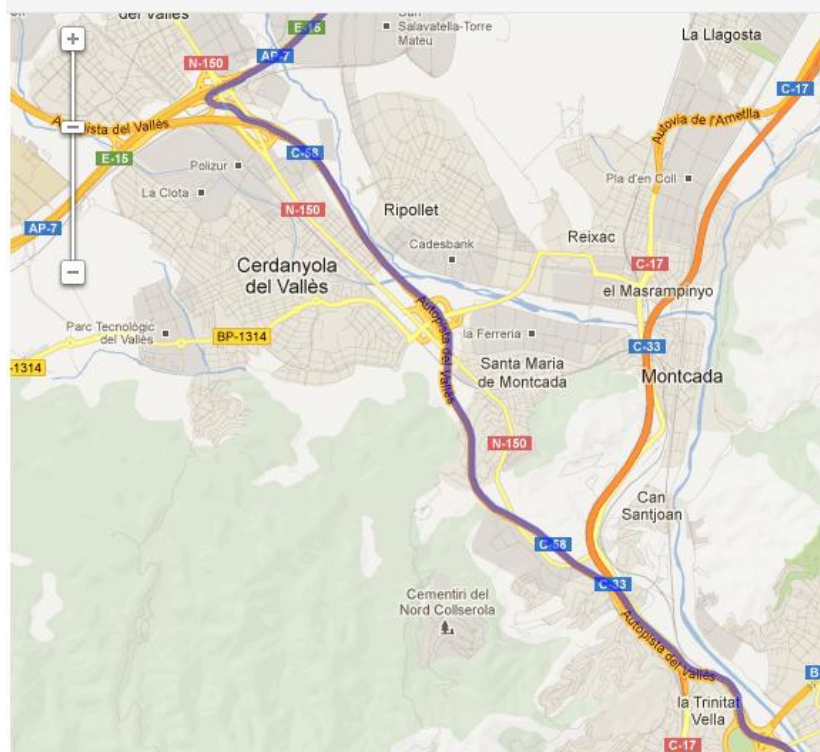

INDICACIONES PARA LLEGAR A CHIEMIVALL, S.L. desde Barcelona

ChiemiVall S.L. c/ Llobateres, 29 Pol. Ind. Santiga 08210 Barberà del Vallès

Tel.- 93 715 67 29

Desde Barcelona coger la C-58 dirección Sabadell-Terrassa

Incorporarse a la AP-7 direcció Girona-Francia y tomar la salida 19 Can Salvatella/ Ripollet/ Santiga-Provasa/ Barberà del Vallès

Cruzar la AP-7 e incorporarse al polígono, seguir recto hasta llegar a la gran rotonda